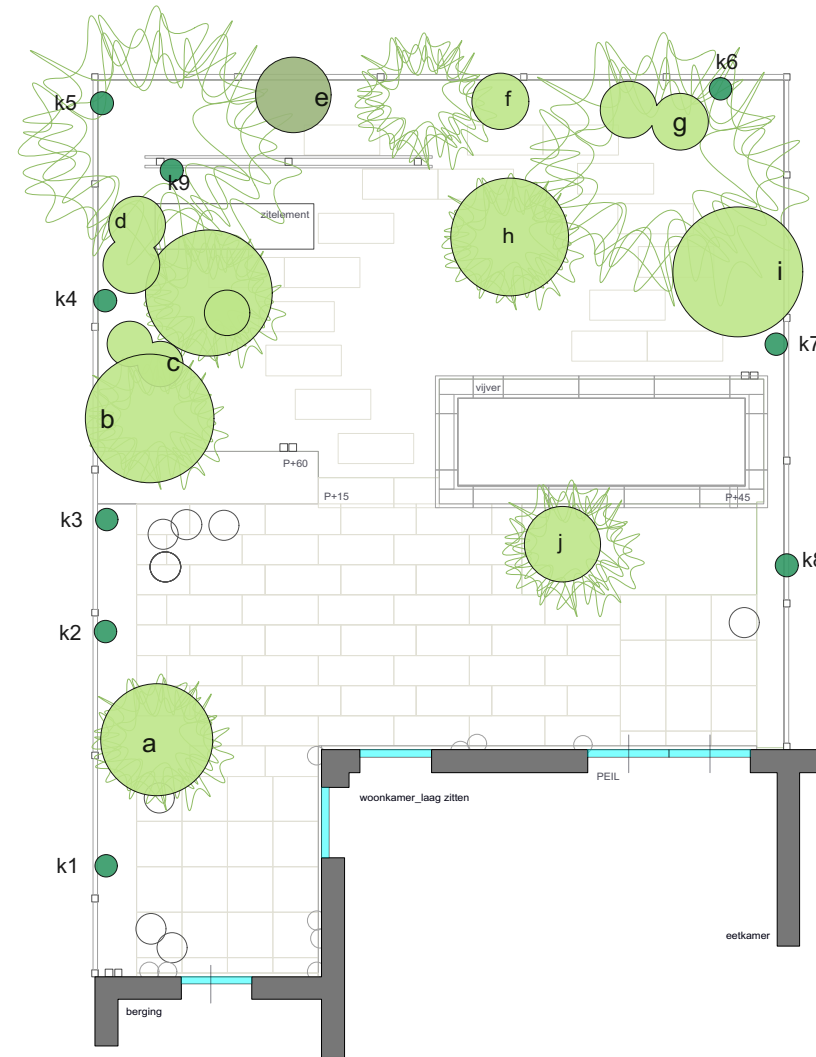

beplantingsplan
bomen + hagen | schaal 1:100

- BOMEN**
 A 1x Halesia monticola
 B 1x Amelanchier lamarckii (bestaand)
- HAGEN**
 H1 18x Taxus baccata

beplantingsplan
heesters en klimplanten | schaal 1:100

TUINONTWERP_achtertuint Rosmalen
beplantingsplan_bomen + hagen en heesters + klimplanten

schaal 1:100 | A3 | tekening BP_311_061002_KLOO
 maatvoering in het werk controleren_