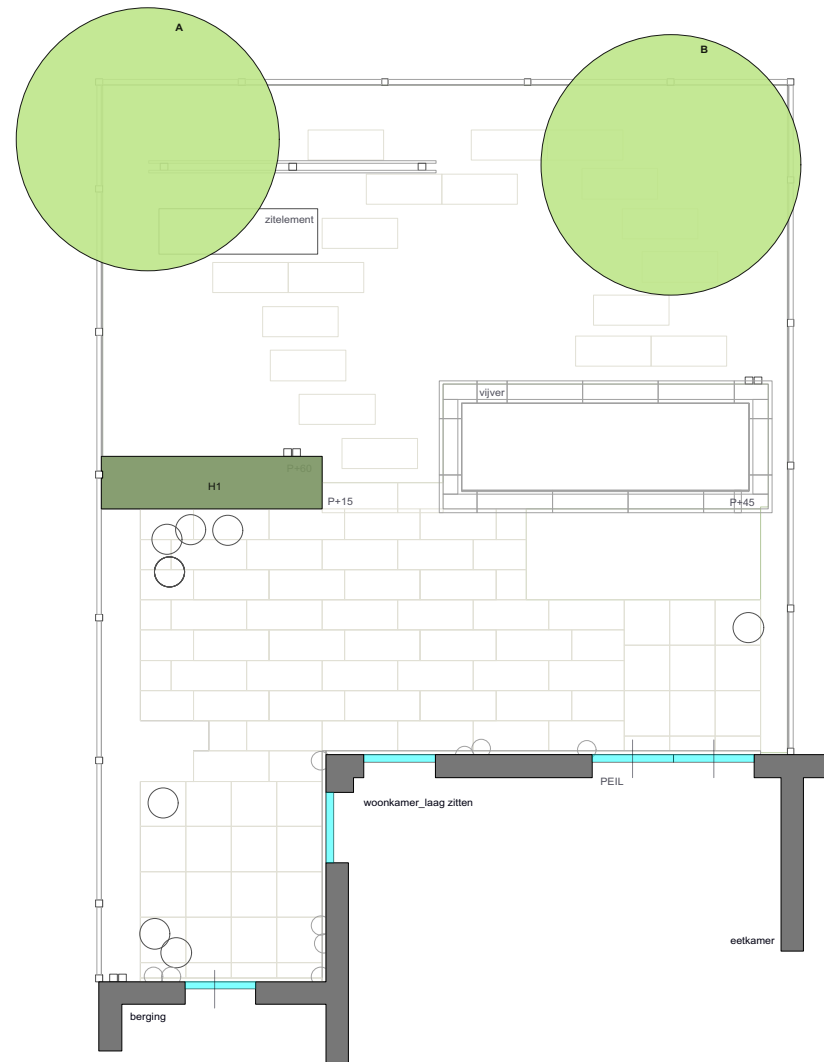

beplantingsplan
bomen + hagen | schaal 1:100

- BOMEN**
 A 1x Halesia monticola
 B 1x Amelanchier lamarckii (bestaand)
- HAGEN**
 H1 18x Taxus baccata

beplantingsplan
heesters en klimplanten | schaal 1:100

TUINONTWERP_achtertuint Rosmalen
beplantingsplan_bomen + hagen en heesters + klimplanten

schaal 1:100 | A3 | tekening BP_311_061002_KLOO
 maatvoering in het werk controleren_